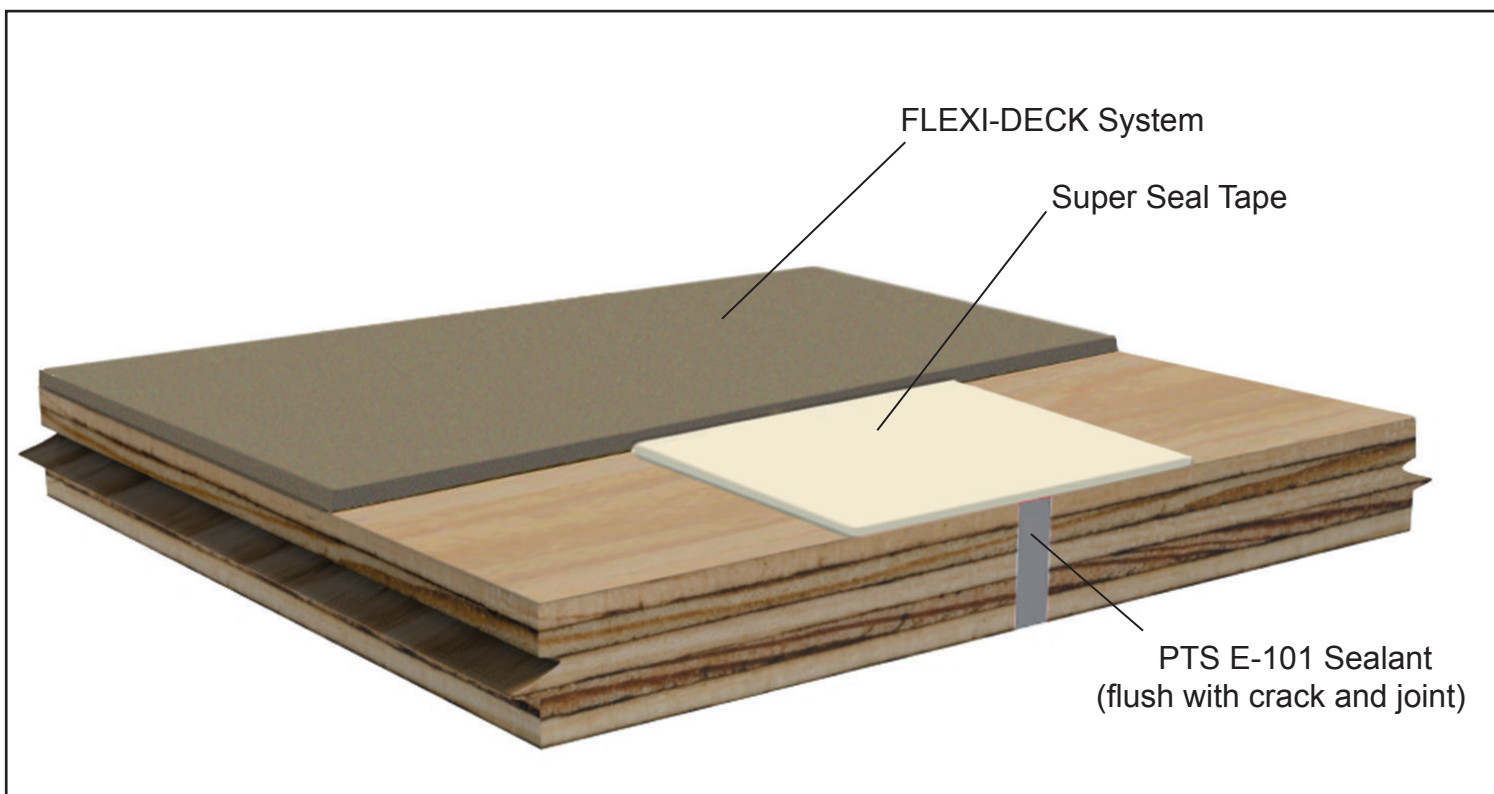

**Detail Drawing No:**

**Drawn by:**

**Scale:**

 <p><b>Poly-Tuff Systems International</b>        8550 West Desert Inn Road., Suite 102-451,        Las Vegas, NV 89117        866-977-8833 . <a href="http://www.polytuffus.com">www.polytuffus.com</a></p>	<p><b>Detail:</b> PEDESTRIAN FP        FLEX-IDECK PLYWOOD JOINT        TREATMENT</p>		<p><b>Detail Drawing No:</b></p>
	<p><b>Drawn by:</b></p>	<p><b>Scale:</b></p>	